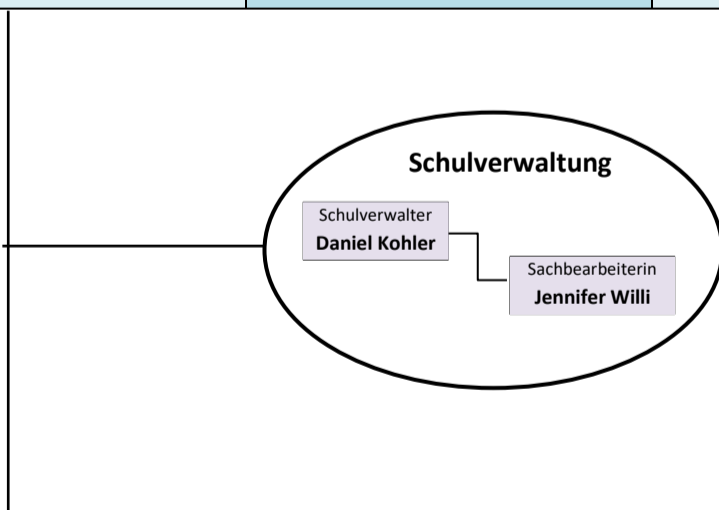

Schulleitungskonferenz (SLK)				
Vorsitz: Thomas Good				
Stefanie Zimmermann Susanne Stauffacher	Ruedi Gall	Rainer Sgier	Edi Scherrer	Donat Schilter
Kiga Dorf Kiga Heiligkreuz Kiga Weisstannen Frühförderung Melsolino	PS Dorf PS Heiligkreuz	PS Kleinfeld	OS Feldacker	PS Weisstannen