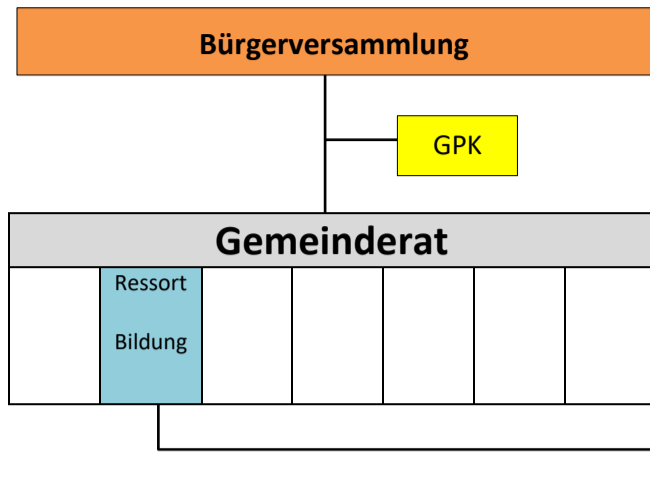

Organigramm Schule Mels / Amtsdauer 2021 - 2024

Schulrat				
Zusätzliche Sitzungsteilnehmer: Leiter Schulverwaltung: Dani Kohler Lehrervertretung: Ursula Neff (bis 31. Dezember 2021) Vertreter der Schulleitungen: Edi Scherrer (bis 31. Dezember 2021) Vertreter Weisstannen (falls weiterhin erwünscht): Donat Schilter				
Thomas Good	Jolanda Kohler	Silvio Kühne	Ralph Bärtsch	Christine Pfiffner
Ressort Präsidiales und Finanzen	Ressort Personal und Schulqualität	Ressort Tagesstruktur und Mittagstisch	Ressort Sonderpädagogik	Ressort Informatik
Aufgabenschwerpunkte - Führung Schulrat - Führung Schulverwaltung - Finanzen - Personalpolitik - MA-Führung - Informationen - Weiterführende Schulen - Schulische Zweckverbände, Logopädische Vereinigung, Werkjahr - Sonderpädagogik - Bau und Infrastruktur Gesamtkoordination / Controlling	Aufgabenschwerpunkte - Vizepräsidentin - Personalpolitik - Stundenplanung Zyklus 1+2 - Qualitätsmanagement - Sonderpädagogik Koordination / Controlling	Aufgabenschwerpunkte - Schuleinheit Weisstannen - Tagesstruktur Weisstannen - Mittagstisch - Musikschule - Frühförderung Melsolino - Sicherheit Koordination / Controlling	Aufgabenschwerpunkte - Fördermassnahmen - Sonderpädagogik - Stundenplanung Zyklus 3 - Gesundheitswesen - Promotionen Koordination / Controlling	Aufgabenschwerpunkte - Informatik - Sportwoche / Lager - Schülertransporte Koordination / Controlling
Projekte / Arbeitsgruppen - Schulraumentwicklung	Projekte / Arbeitsgruppen	Projekte / Arbeitsgruppen	Projekte / Arbeitsgruppen	Projekte / Arbeitsgruppen - Schulraumentwicklung
Delegation/Kommissionen - Personalwahlkommission - Baukommission	Delegation/Kommissionen - Personalwahlkommission	Delegation/Kommissionen - Tagesstruktur WT - Kommission Mittagstisch - Kommission Tagesstruktur Weisstannen	Delegation/Kommissionen - Baukommission	Delegation/Kommissionen - Fachgruppe Medien und Informatik